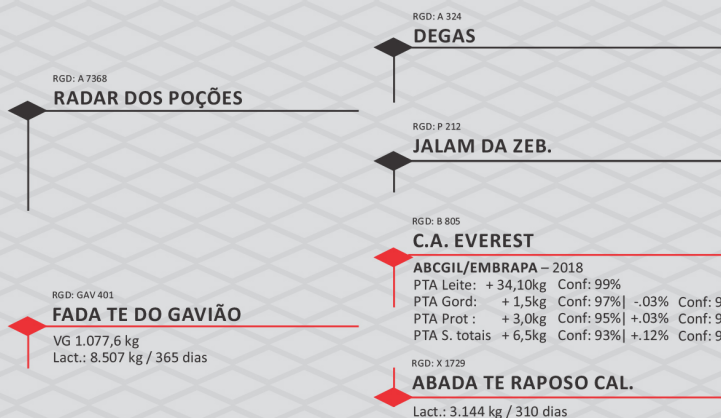

Nero ZAB395

NERO FIV 2B

Semen
SEXADG

- Nero está entre os touros TOP 10% para Idade ao Primeiro Parto e TOP 10% para Índice de Produção Gir Leiteiro, pelo Sumário ABCGIL Embrapa 2018.
- Transmite comprimento e estrutura corporal, bons aprumos, força na sua linha superior e garupa ampla e nivelada.

PNMGL | ABCGIL Embrapa 2018

Beta Caseína: A2A2 | Beta Lacto Globulina: BB | Kappa Caseína: AA
Nº Filhas: 16 | Nº Rebanhos: 9

	Leite		Gordura		Proteína		Sólidos	
	kg	%	kg	%	kg	%	kg	%
PTA	378,9	10.2	10.2	.08	7.3	.09	26.2	.27
Conf.	81%	58	59	56	61	55	59	

Filha: Estante IC Pontal – Girolando 1/4 – 25Kg 1ª lactação

Filha: Retrata ZB ZAB

Nascimento: 05/12/2008
Proprietário: José Afonso Bicalho B. da Silva
Fazenda: Cachoeira